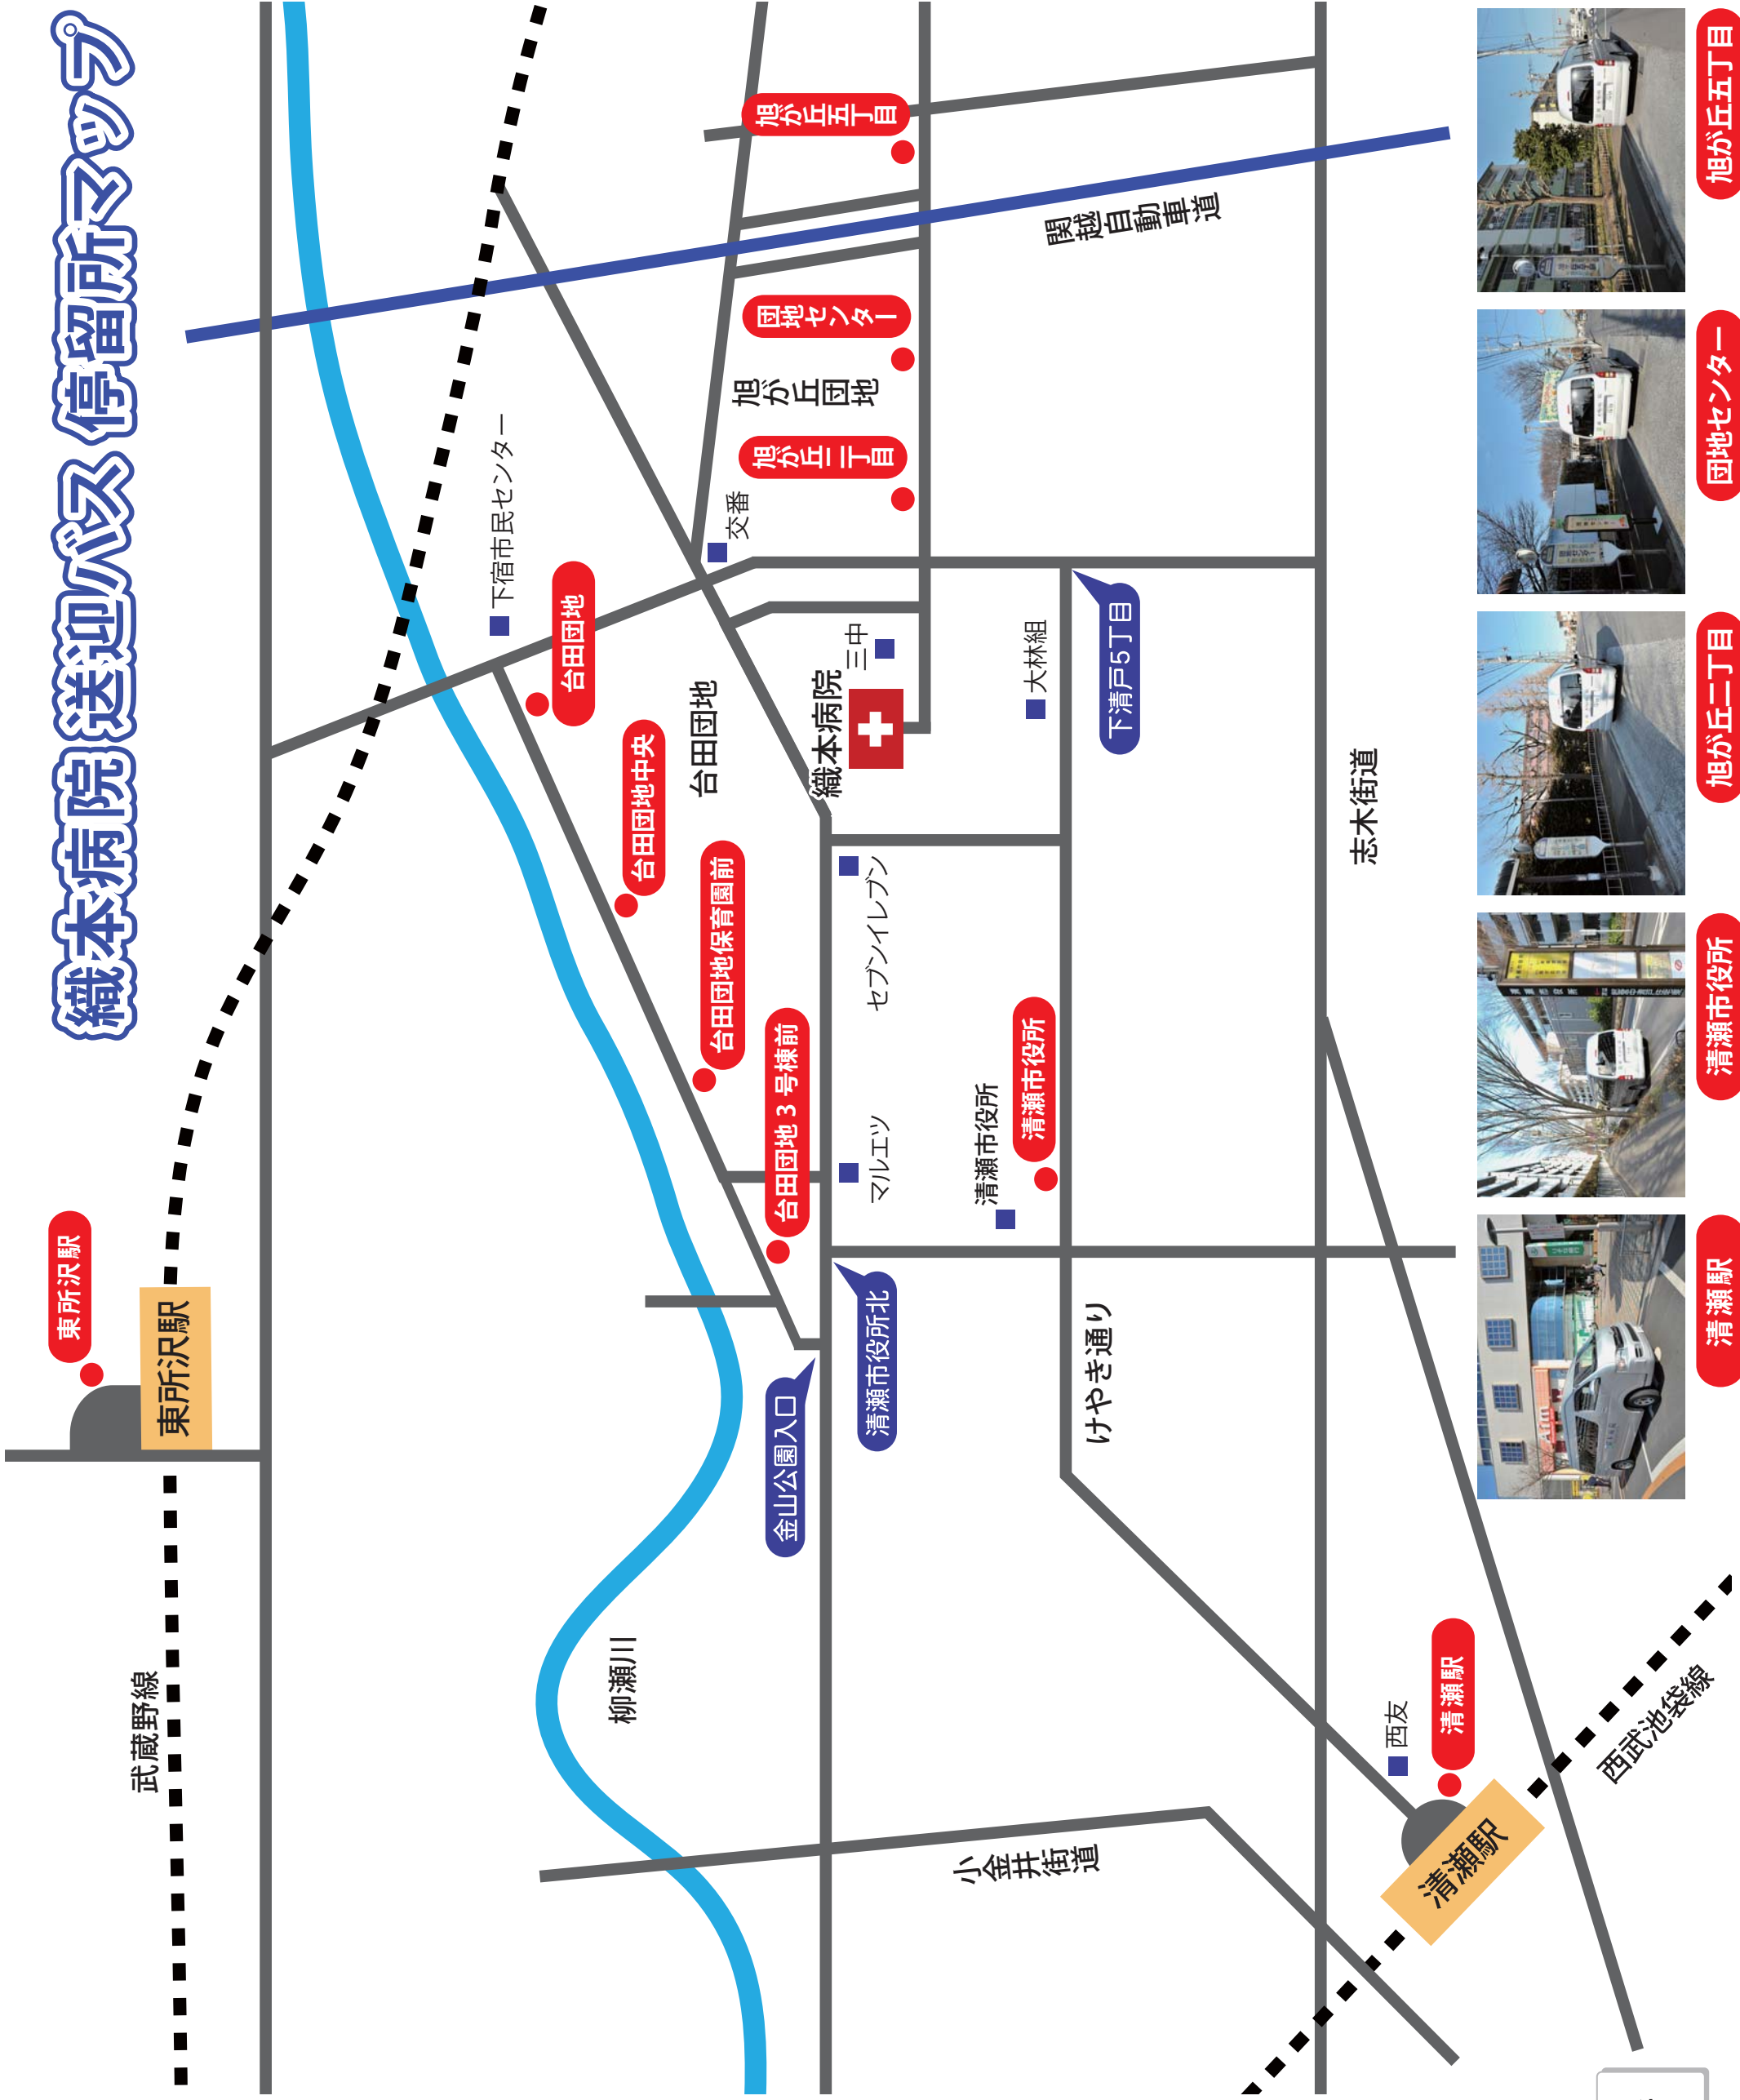

織本病院送迎バス停留所マップ

東所沢駅

台田団地

台田団地中央

台田団地保育園前

台田団地3号棟前

● 送迎バス停留所

清瀬駅

清瀬市役所

旭が丘二丁目

団地センター

旭が丘五丁目